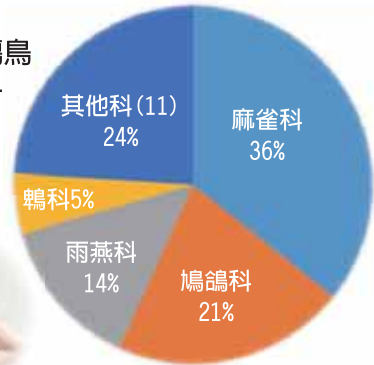

### 鳥類黏鼠板運送SOP

\* 也可使用  
有厚度的餐巾紙或紙張

當鳥不幸到老鼠板時...

請先用報紙鋪在黏鼠板除了鳥以外的其他黏膠部分  
報紙在鳥周遭鋪滿/勿蓋到鳥羽  
並盡快於平台發文，描述該鳥目前情況  
志工會依個體情況給予處置建議  
以及提供各地後送聯絡方式

### 108年4-8月傷鳥 鳥種科別統計